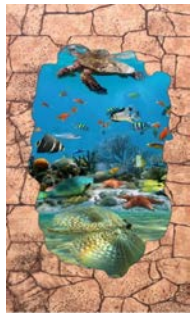

КИРПИЧ
ТЕМНО-КОРИЧНЕВЫЙ

КИРПИЧ
НАТУРАЛЬНЫЙ

КИРПИЧ
БЕЛЫЙ

КИРПИЧ
ТЕМНЫЙ

КИРПИЧ
ЖЕЛТЫЙ

Розница	
шт.	кв.м
1 300р.	437р.

Коллекция: ГРОТ

Основа : МДФ, Покрытие: высокопрочный лак; Размеры: 1220 x 2440 = 2,977 м.кв.; Толщина: 6 мм.