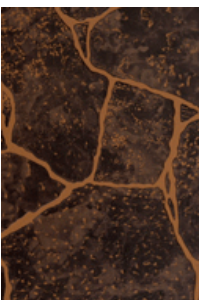

Коллекция: КОЛОТЫЙ КАМЕНЬ

БЕЛЫЙ

ЯНТАРНЫЙ

КРЫМ

БУТАН

АЛАТАУ

Розница	
шт.	кв.м
1 250р.	420р.

Коллекция: КИРПИЧ (рисунок - горизонтальный)

КИРПИЧ
ТЕМНО-КОРИЧНЕВЫЙ

КИРПИЧ
НАТУРАЛЬНЫЙ

КИРПИЧ
БЕЛЫЙ

КИРПИЧ
ТЕМНЫЙ

КИРПИЧ
ЖЕЛТЫЙ

Розница	
шт.	кв.м
1 300р.	437р.

Коллекция: ГРОТ

Основа : МДФ, Покрытие: высокопрочный лак; Размеры: 1220 x 2440 = 2,977 м.кв.; Толщина: 6 мм.