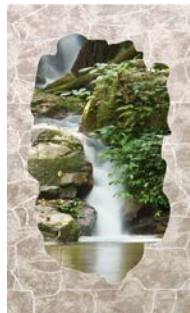

рис.: ВОДОПАД
КРЫМ